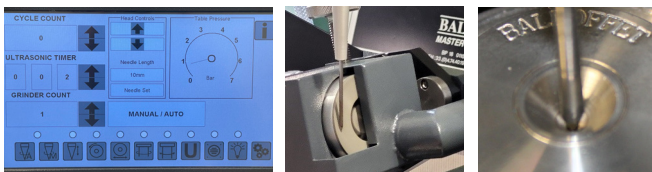

ZIEHSTEINE Ø 0.10 ▶ 4.00 mm

WINKEL HERSTELLUNG

SPIEGEL POLITUR

INTEGRIERTES SCHLEIFRAD

NATUR / SYNTHETISCH / PKD DIAMANT

Diese Maschine beinhaltet

- Ultraschall Generator - Arbeitskopf
- Nadelhalter aus eloxiertem Aluminium
- Oszillierender Ziehsteinhalter
- Großer Touch Screen
- Integrierte Schleifeinheit mit Winkeleinstellung

Haupteigenschaften

- Präzise Bearbeitung des Ziehwinkel und der Eingangs- und Ausgangsbereiche
- Einstellung und Wechsel zwischen Form und Polier Modus
- Schnelle Zyklen (<15 sec für Formen-<60 min für Polieren)
- Ziehsteinfassung Ø25 ▶ 43mm
- Einsetzbar Nadeln oder Stahlhalter für Nadeln
- Nadeln : Ø2.5 - 3 - 4 - 5 mm / LG 50 mm (Option LG 62 mm)
- Solid Stahlhalter (Ziehsteine Ø > 3 mm) : Ø8mm

Einstellung durch den Bediener

- Winkel der Nadel beim Schleifen
- Dauer der Arbeitsschritte
- Ultraschall Power
- Oszillation Winkel (Polieren)
- Anzahl der Arbeitsschritte
- Arbeitsdruck der Nadel

Technische Spezifikation

- Elektrischer Anschluss : 230 V 16 A 50/60 Hz 1 Ph
- Ultraschall Generator : 200 W/20 KHz
- Finish : S.S. Panel in Grau
- Druckluft : 4 bar (60 PSI), 1/4" Anschluss
- Luft gekühlt
- Automatisches Nachschleifen der Nadel - Diamant Schleifrad Ø 75 mm
- Abmessung : L.770 x D.400 x H.950mm-Gewicht : 98 Kg