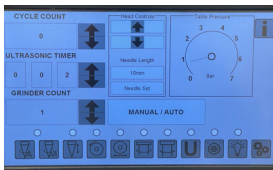

### Diese Maschine beinhaltet

- Ultraschall Generator - Arbeitskopf
- Nadelhalter aus eloxiertem Aluminium
- Oszillierender Ziehsteinhalter
- Großer Touch Screen
- Integrierte Schleifeinheit mit Winkeleinstellung

### Haupteigenschaften

- Präzise Bearbeitung des Ziehwinkel und der Eingangs- und Ausgangsbereiche
- Einstellung und Wechsel zwischen Form und Polier Modus
- Schnelle Zyklen (<15 sec für Formen / <60 min für Polieren)
- Ziehsteinfassung Ø25 ▶ 43mm
- Einsatz mit Nadeln oder Stahlhalter für Nadeln
- Nadeln : Dies Ø < 3 mm) : Ø 4 - 5 mm / LG 50 mm (Option LG 62 mm)
- Stahl Nadeln (Dies Ø > 3 mm) : Ø 8 - 12 - 16mm

### Einstellung durch den Bediener

- Winkel der Nadel beim Schleifen
- Dauer der Arbeitsschritte
- Ultraschall Power
- Oszillation Winkel (Polieren)
- Anzahl der Arbeitsschritte
- Arbeitsdruck der Nadel

### Technische Spezifikation

- Elektrischer Anschluss : 230 V 16 A 50/60 Hz 1 Ph
- Ultraschall Generator : 500 W/20 KHz
- Finish : S.S. Panel in Grau
- Druckluft : 4 bar (60 PSI), 1/4" Anschluss
- Luft gekühlt
- Automatisches Nachschleifen der Nadel - Diamant Schleifrad Ø 75 mm
- Abmessung : L.770 x D.400 x H.950mm-Gewicht : 101 Kg