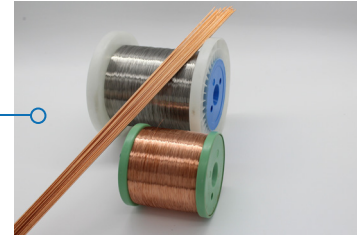

Nadelhalter für Ultraschall Maschinen

Pro Stück	
Ø	Artikelnummer
2 mm	AMPLIBD2
2.5 mm	AMPLIBD2.5
3 mm	AMPLIBD3
4 mm	AMPLIBD4
5 mm	AMPLIBD5

Vollnadeln für Ultraschall Maschinen

Pro Stück			
Maschine	Ø	Winkel	Artikelnummer
BD200-500	8mm	16°	BR20/8M10-16
BD200-500	8mm	45°	BR20/8M10-45
BD500	12mm	16°	BR20/12M10-16
BD500	12mm	45°	BR20/12M10-45
BD500	16mm	16°	BR20/16M10-16
BD500	16mm	45°	BR20/16M10-45

Draht und Stäbe für die Drahtpoliermaschine

pro 1 Kg			
Typ	Ø		Artikelnummer
Kupfer Draht	0.13 ▶ 0.22mm	Alle 10 µ	FC0.13 ... FC0.25
	0.24 ▶ 0.50mm	Alle 20 µ	FC0.26 ... FC0.50
	0.55 ▶ 0.65mm	Alle 50 µ	FC0.55 ... FC0.65
Verkupferter Stahl Draht	0.50 ▶ 1.00mm	Alle 50 µ	FACCD0.50 ... FACCD1.00
	1.10 ▶ 3.00mm	Alle 100 µ	FACCD1.10 ... FACCD3.00
	3.20 mm		FACCD03.20
	3.50 ▶ 5.00mm	Alle 500 µ	FACCD3.50 ... FACCD5.00
Edelstahl Draht	0.08 ▶ 0.10mm	Alle 5 µ	FI0.08 ... FI0.10
	0.11 ▶ 0.30mm	Alle 10 µ	FI0.11 ... FI0.30
	0.30 ▶ 0.50mm	Alle 20 µ	FI0.32 ... FI0.50
	0.55 ▶ 0.60mm	Alle 50 µ	FI0.55 - FI0.60